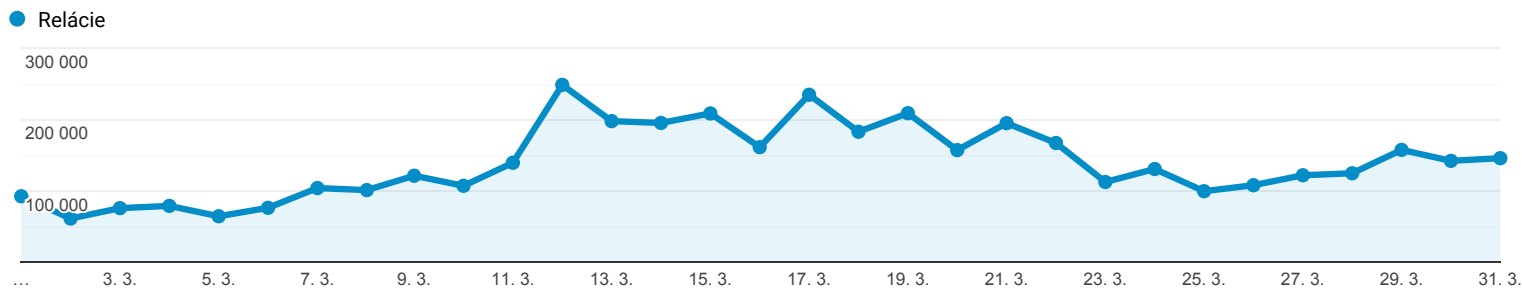

## Prehľad publika

Všetci používatelia  
Používatelia: 100,00 %

1. 3. 2020 - 31. 3. 2020

### Prehľad

Používatelia  
**1 540 455**

Noví používatelia  
**1 119 832**

Relácie  
**4 322 264**

Počet relácií na jedného  
používateľa  
**2,81**

Zobrazenia stránky  
**7 555 518**

Počet stránok na reláciu  
**1,75**