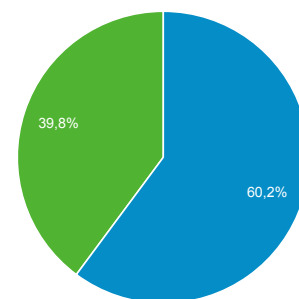

### Prehľad

Používatelia  
**1 540 455**

Noví používatelia  
**1 119 832**

Relácie  
**4 322 264**

Počet relácií na jedného  
používateľa  
**2,81**

Zobrazenia stránky  
**7 555 518**

Počet stránok na reláciu  
**1,75**

Priem. trvanie relácie  
**00:01:31**

Miera okamžitých odchodov  
**57,31 %**

■ New Visitor ■ Returning Visitor

Jazyk	Používatelia	% Používatelia
1. sk-sk	1 057 775	67,77 %
2. sk	285 373	18,28 %
3. cs-cz	62 377	4,00 %
4. en-us	61 834	3,96 %
5. hu-hu	23 967	1,54 %
6. en-gb	20 182	1,29 %
7. cs	12 472	0,80 %
8. de-de	5 862	0,38 %
9. hu-sk	3 252	0,21 %
10. de-at	2 561	0,16 %